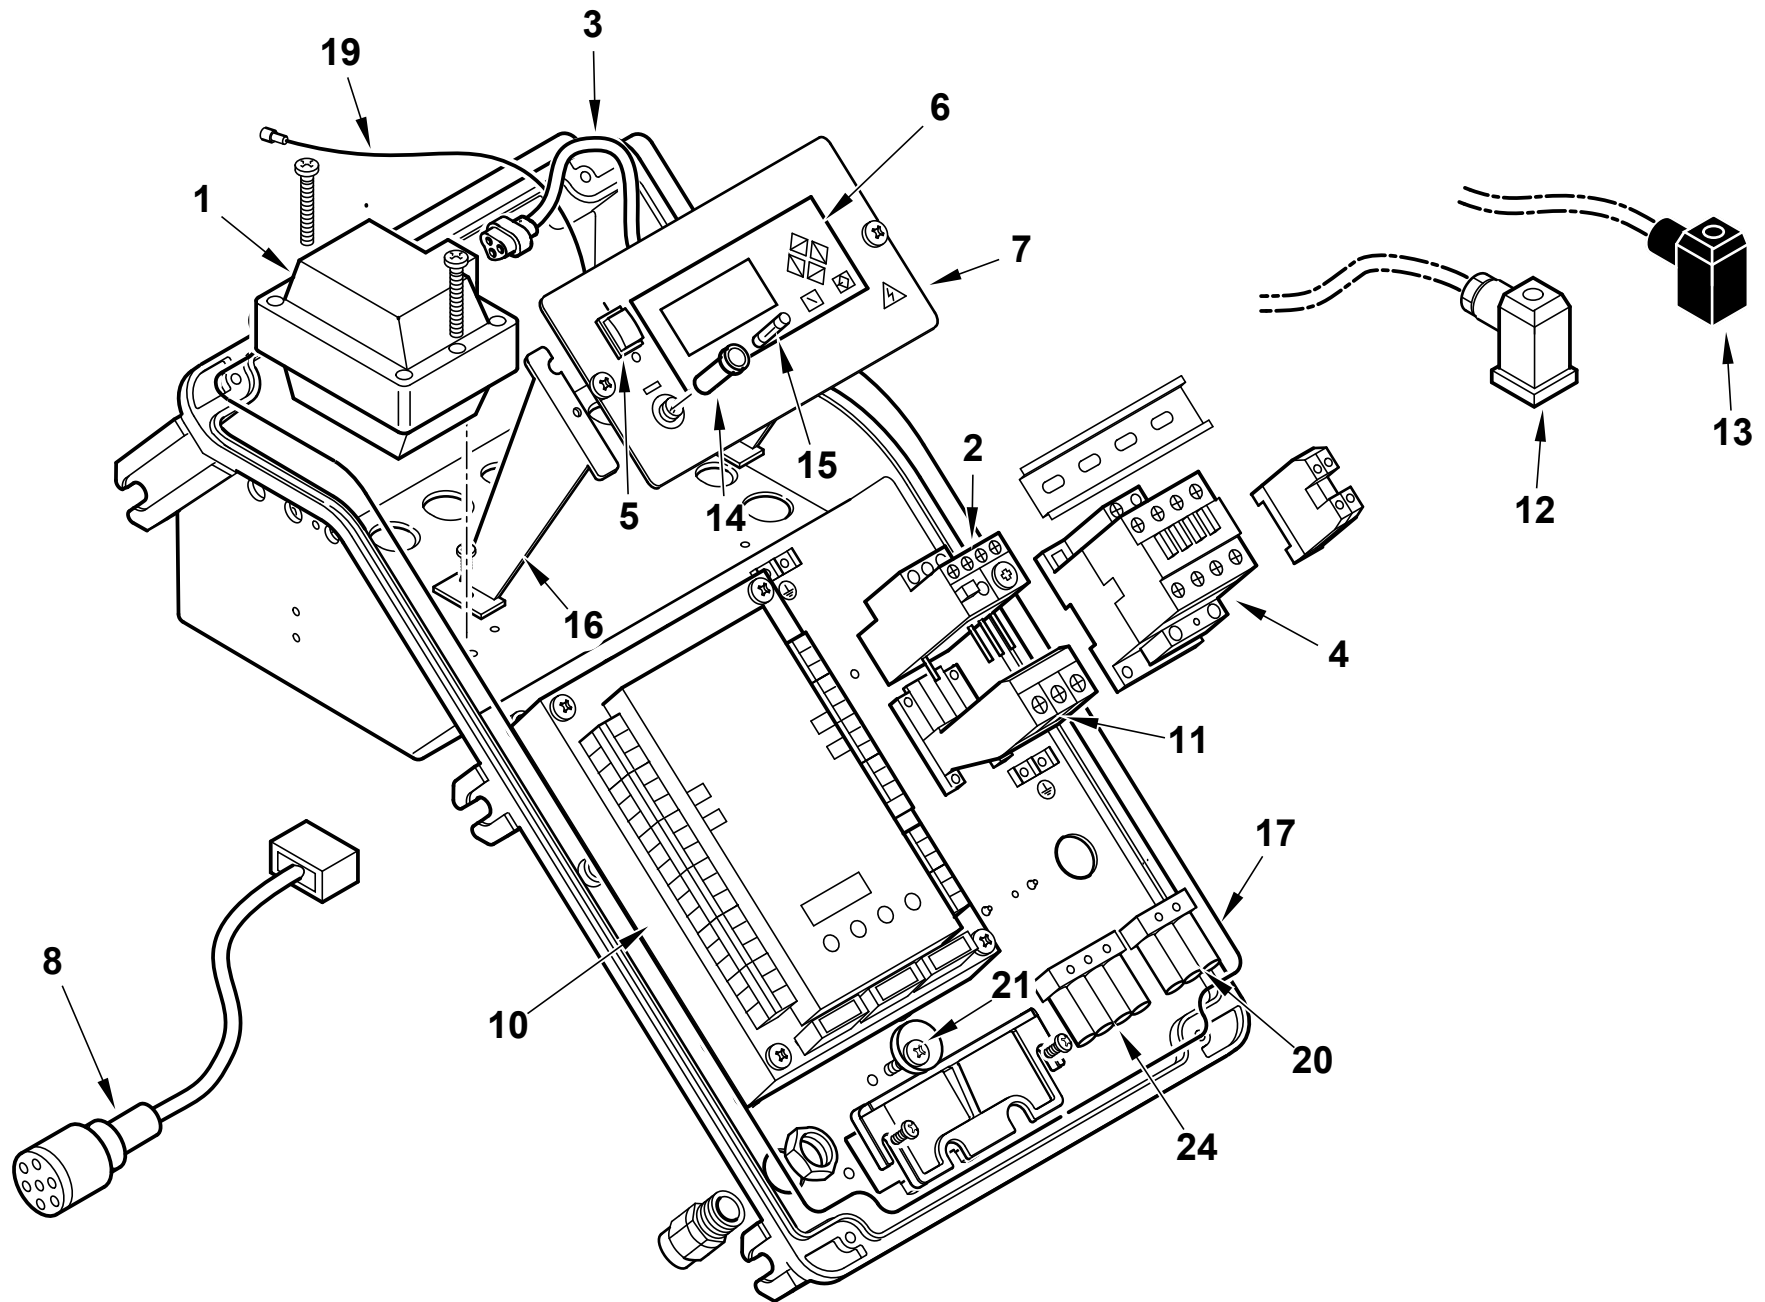

Поз	Артикул	Наименование	Примечание
1	8012120102	Полуфланец	
2	0012120107	Шнур	
3	0012120106	Прокладка	
5	31483	Штуцер давления	
6	0012120065	Пламенная головка	
7	18476	Ручка	
8	0012120162	Головка горелки	
9	13421	Шарнирное соединение	
10	13382	Палец	
11	13387	Колено	
12	0012120053	Трубка	
13	57179	Шпилька	
14	0012120054	Газораспределитель	
15	0024030019	Наклейка	
16	0012120196	Подпорная шайба	
17	0012120181	Диск смесительный	
18	0005060037	Наконечник	
19	57132	Кронштейн	
20	0012120036	Электрод	
21	0005020083	Кабель розжига	
22	0012010108	Электрод ионизации	
23	0005040166	Сервопривод Lamtec STE4,5/1,2Нм	
24	4987	Шайба	
25	0012120058	Кронштейн	
27	8012010145	Прокладка стекла	
28	0012010143	Стекло	
29	23299	Сальник	
30	0012120183	Трубка	

Поз	Артикул	Наименование	Примечание
32	0005040080	Реле давления Dungs LGW3A4	
33	17887	Шайба	
35	0024040008	Шестигранник	
36	0005010244	Мотор 11,0 кВт	
37	0012150011	Крыльчатка	
38	0012010130	Сопло вентилятора	
39	0005100100	Газовая заслонка	
40	0012120177	Втулка	
41	0012010132	Воздушная заслонка	
42	54056	Втулка	
43	0012010129	Решетка воздухозаборника	
44	0005140432	Штекер	
45	0012120168	Кронштейн	
46	0005140312	Кабель ионизации	
47	57131	Кронштейн	
48	0012010147	Вал	
49	0012120176	Вал	
50	0012010155	Тяга с шарниром	
51	0019040006	Рычаг	
52	17888	Шпилька	
53	0012010133	Воздушная заслонка	
54	8024030011	Крышка	
55	0024030013	Крышка	
56	0005130043	Штекер	
57	0005130051	Штекер	
58	0005040167	Сервопривод Lamtec STE4,5/3,0Нм	
59	0006020428	Прокладка	
60	23129	Прокладка	

Поз	Артикул	Наименование	Примечание
1	0005020030	Трансформатор	
2	0005110129	Реле тепловое	
3	0005130113	Штекер	
4	0005110113	Пускатель Lovato BF2510A230	
5	0005120134	Выключатель	
6	0005030266	Дисплей Lamtec	
7	0024010055	Панель управления	
8	0005140737	Кабель со штекером	
10	0006020524	Автомат горения Lamtec BT320	
	0005130205	Штекер	
11	0005110135	Цоколь реле	